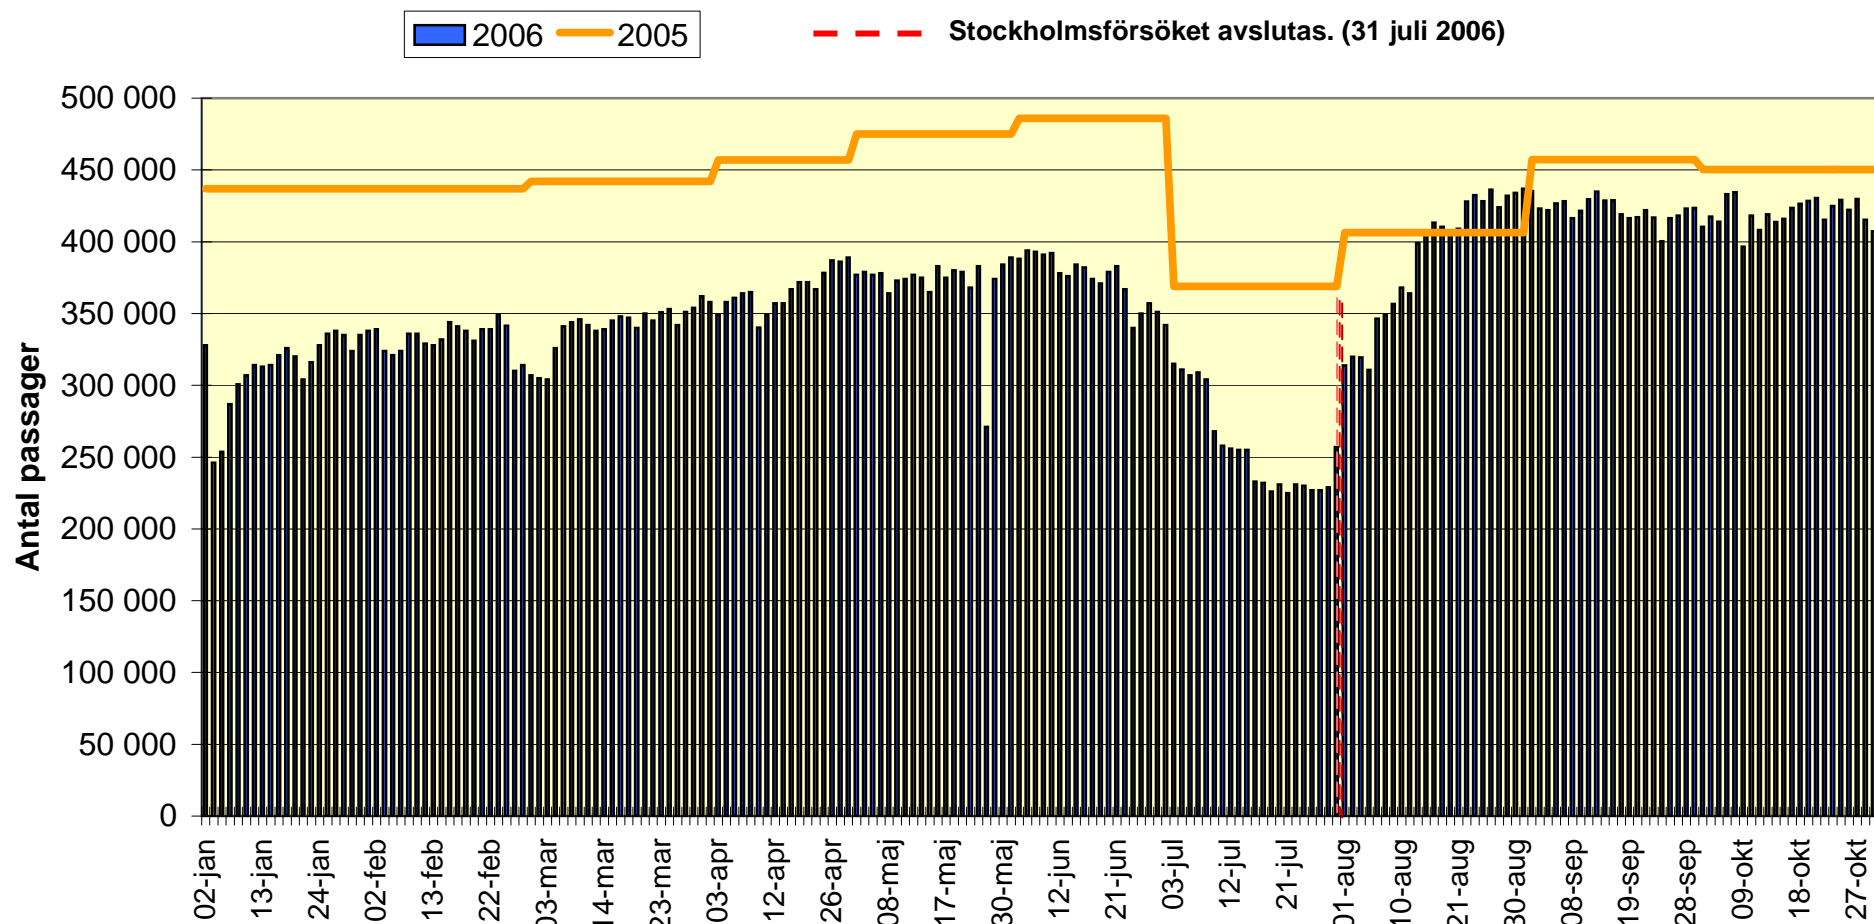

Antal fordon som passerat in och ut ur innerstaden vardagar 06:00 - 19:00 år 2006* resp 2005**.

* Data från betalstationer t o m den 31 juli. Fr o m den 1 augusti data från Trafikkontorets mätstationer. ** Jämförelsevärde för 2005 redovisas som ett genomsnittligt värde för resor månad.